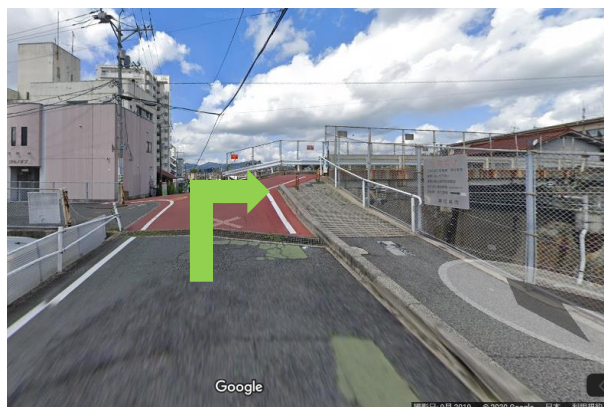

広島県発達障害者支援センターまでの経路案内

J R 西条駅 南口方面からの場合

① 西条駅南口の交差点を左折

② エイブルの前を右折し、道なりに進む

*この先、QUEST 到着までは車道の幅が狭くなっていますので、
対向車に十分注意してください。徐行運転をお願いします。

③ つきあたりを左折する

④ 右折し、高架橋（黒橋）を渡る⇒道なりに進む

⑤ 右手に 2 階建ての建物（サポートオフィス QUEST）が見えたら、駐車場に入る

サポートオフィス QUEST の外観

運転お疲れさまでした。

広島県発達障害者支援センターは建物内 2 階になります。

写真：グーグルマップストリートビューより引用