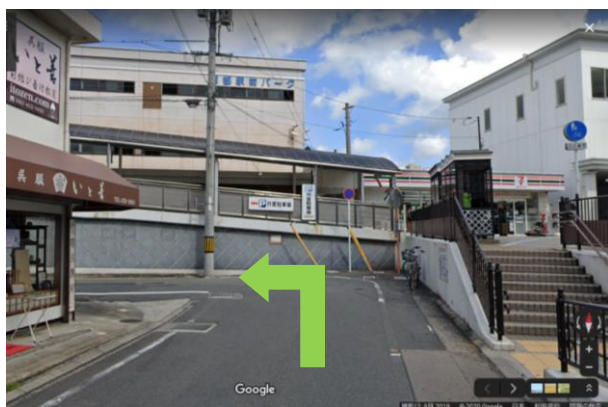

広島県発達障害者支援センターまでの経路案内

J R 西条駅 南口方面からの場合

① 西条駅南口の交差点を左折

② エイブルの前を右折し、道なりに進む

*この先、QUEST 到着までは車道の幅が狭くなっていますので、
対向車に十分注意してください。徐行運転をお願いします。

③ つきあたりを左折する

④ 右折し、高架橋（黒橋）を渡る⇒道なりに進む

⑤ 右手に 2 階建ての建物（サポートオフィス QUEST）が見えたら、駐車場に入る

サポートオフィス QUEST の外観

運転お疲れさまでした。

広島県発達障害者支援センターは建物内 2 階になります。

写真：グーグルマップストリートビューより引用